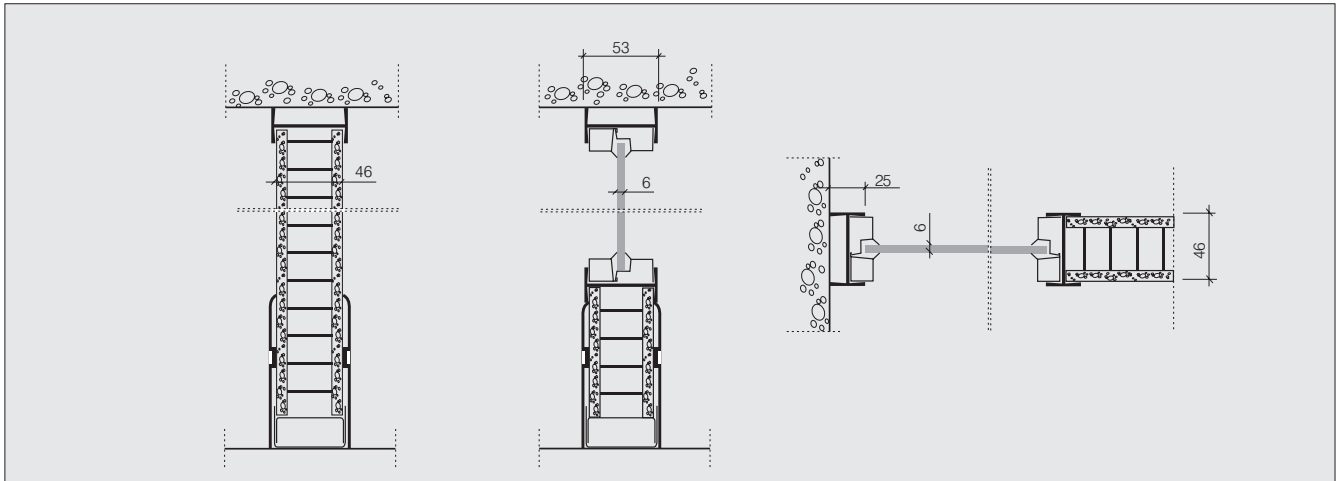

Seinasüsteem koosneb alumiiniumprofiilidest, 46 mm paksusest europaneelist (ECO 92 mm) ja klaasmoodulitest, milles kasutatakse 6 mm klaasi ning PVC liiste. Vaheseinte maksimaalne kõrgus kasutades eriprofiile ÷ 6000 mm.

Seinavertikaal- ja horisontaaldetailid

90° nurkade ühendusdetailid

Seina ühendusdetailid

45° (135°) nurkade ühendusdetailid

Vabalt asetsevate nurkade ühendusdetailid

UKSED

Võib kasutada nii täisklaasiga, spooniga kui ka valgeid või erivärviga kaetud puidust uksti ja lenge.

Erinevate 45° (135°), 90° ja kolmiktee nurgaliitumiskohtadele asetatakse spetsiaalsed alumiiniumprofiilid. Erinevad nurgad ühendatakse üksteisega ümarprofiili kaudu, saades ühenduse mistahes nurga all.