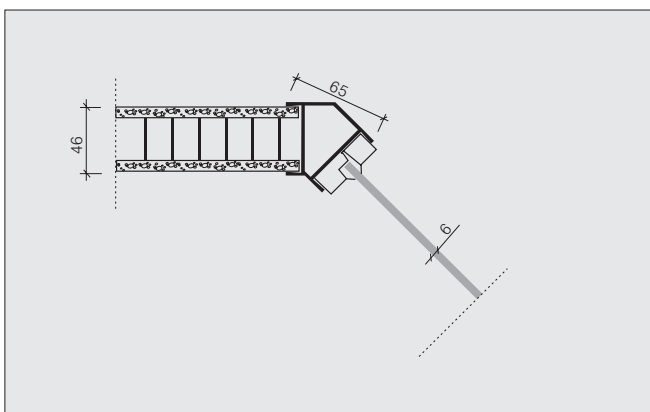

Seinasüsteem koosneb alumiiniumprofiilidest, 46 mm paksusest europaneelist (ECO 92 mm) ja klaasmoodulitest, milles kasutatakse 6 mm klaasi ning PVC liiste. Vaheseinte maksimaalne kõrgus kasutades eriprofiile ÷ 6000 mm.

Seinavertikaal- ja horisontaaldetailid

90° nurkade ühendusdetailid

Seina ühendusdetailid

45° (135°) nurkade ühendusdetailid

Vabalt asetsevate nurkade ühendusdetailid

UKSED

Võib kasutada nii täisklaasiga, spooniga kui ka valgeid või erivärviga kaetud puidust uksti ja lenge.