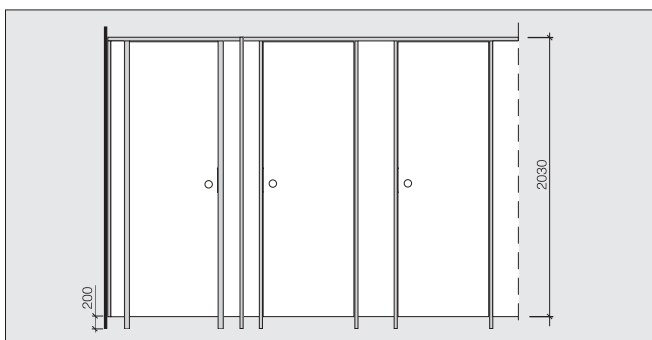

PAIGALDAMINE

Klaassein võib olla kinnitatud betoon-, kips-, puit- või ripplae külge vastavalt vajadusele.

Kinnituskohtades kasutatakse põhiprofiili või lõpetusprofiili.

NÄIDISEID VAHESEINA MOODULITEST JA WC-KABIINIDEST

Dušiseinad

Lasteaia WC-kabiinid

WC-kabiinid ja nende soovituslikud mõõtmed

Põranda liitumiskohas võib europaneeli või klaasi all oleva põhiketaali alla paigaldada elektrijuhtmetiku.

Klaasi kinnitamiseks kasutatakse spetsiaalseid PVC profiile. Vastavalt soovile võib klaas olla ühe- või kahekordne (eritellimus). Excel seina konstruktsioonidele on võimalik kinnitada riba- ja püstlamellkardinaid ning ruloosid või kleepida dekoratiiv- ja turvakilesid.