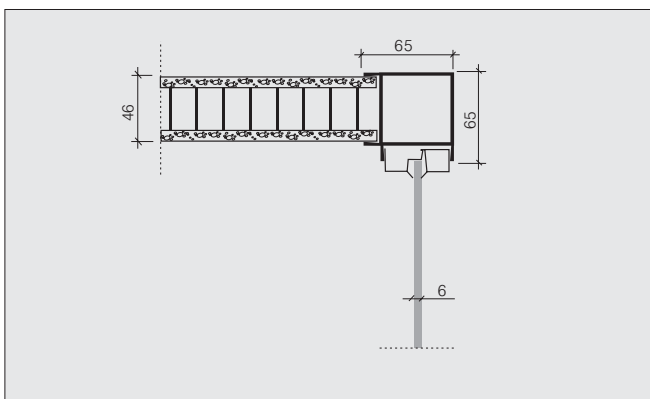

Seinasüsteem koosneb alumiiniumprofiilidest, 46 mm paksusest europaneelist (ECO 92 mm) ja klaasmoodulitest, milles kasutatakse 6 mm klaasi ning PVC liiste. Vaheseinte maksimaalne kõrgus kasutades eriprofiile ÷ 6000 mm.

Seinavertikaal- ja horisontaaldetailid

90° nurkade ühendusdetailid

Seina ühendusdetailid

45° (135°) nurkade ühendusdetailid

Vabalt asetsevate nurkade ühendusdetailid

UKSED

Võib kasutada nii täisklaasiga, spooniga kui ka valgeid või erivärviga kaetud puidust uksti ja lenge.