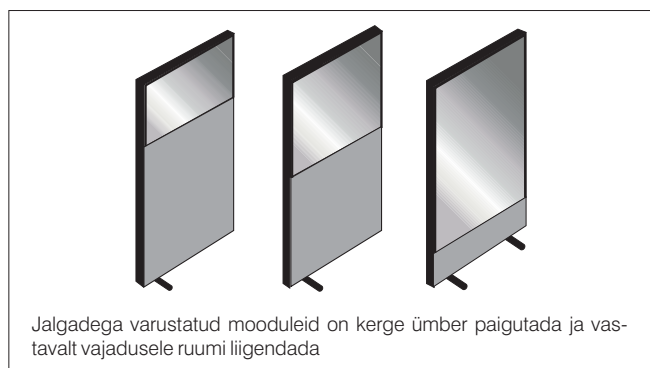

PAIGALDAMINE

Klaassein võib olla kinnitatud betoon-, kips-, puit- või ripplae külge vastavalt vajadusele.

Kinnituskohtades kasutatakse põhiprofiili või lõpetusprofiili.

NÄIDISEID VAHESEINA MOODULITEST JA WC-KABIINIDEST

Dušiseinad

Lasteaia WC-kabiinid

WC-kabiinid ja nende soovituslikud mõõtmed

Põranda liitumiskohas võib europaneeli või klaasi all oleva põhiketaali alla paigaldada elektrijuhtmetiku.

Klaasi kinnitamiseks kasutatakse spetsiaalseid PVC profiile. Vastavalt soovile võib klaas olla ühe- või kahekordne (eritellimus). Excel seina konstruktsioonidele on võimalik kinnitada riba- ja püstlamellkardinaid ning ruloosid või kleepida dekoratiiv- ja turvakilesid.