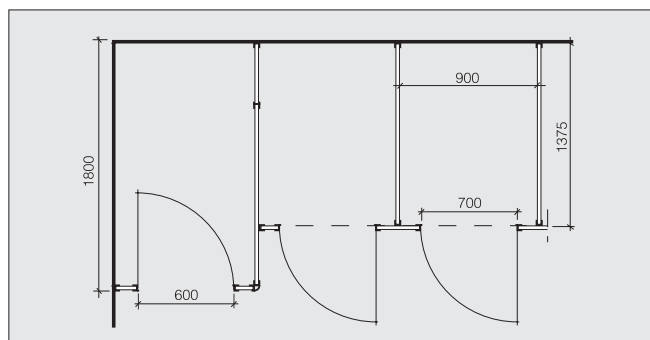

Dušiseinad

Lasteaia WC-kabiinid

WC-kabiinid ja nende soovituslikud mõõtmed

Põranda liitumiskohas võib europaneeli või klaasi all oleva põhiketaali alla paigaldada elektrijuhtmetiku.

Klaasi kinnitamiseks kasutatakse spetsiaalseid PVC profiile. Vastavalt soovile võib klaas olla ühe- või kahekordne (eritellimus). Excel seina konstruktsioonidele on võimalik kinnitada riba- ja püstlamellkardinaid ning ruloosid või kleepida dekoratiiv- ja turvakilesid.