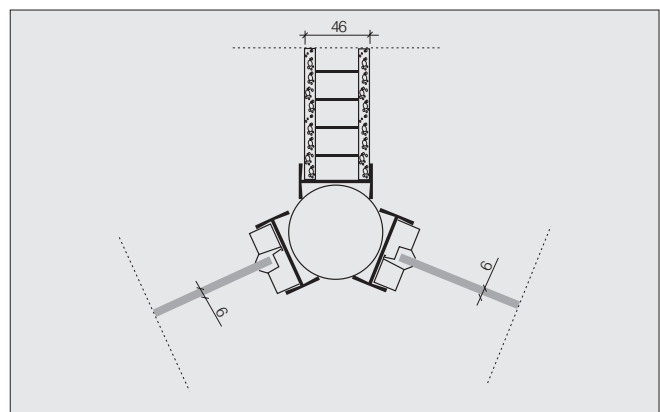

Seinasüsteem koosneb alumiiniumprofiilidest, 46 mm paksusest europaneelist (ECO 92 mm) ja klaasmoodulitest, milles kasutatakse 6 mm klaasi ning PVC liiste. Vaheseinte maksimaalne kõrgus kasutades eriprofiile ÷ 6000 mm.

Seinavertikaal- ja horisontaaldetailid

90° nurkade ühendusdetailid

Seina ühendusdetailid

45° (135°) nurkade ühendusdetailid

Vabalt asetsevate nurkade ühendusdetailid

UKSED

Võib kasutada nii täisklaasiga, spooniga kui ka valgeid või erivärviga kaetud puidust uksti ja lenge.