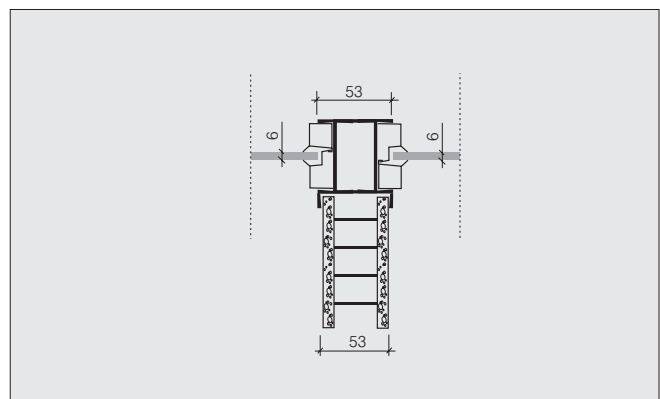

Seinasüsteem koosneb alumiiniumprofiilidest, 46 mm paksusest europaneelist (ECO 92 mm) ja klaasmoodulitest, milles kasutatakse 6 mm klaasi ning PVC liiste. Vaheseinte maksimaalne kõrgus kasutades eriprofiile ÷ 6000 mm.

Seinavertikaal- ja horisontaaldetailid

90° nurkade ühendusdetailid

Seina ühendusdetailid

45° (135°) nurkade ühendusdetailid

Vabalt asetsevate nurkade ühendusdetailid

UKSED

Võib kasutada nii täisklaasiga, spooniga kui ka valgeid või erivärviga kaetud puidust uksti ja lenge.